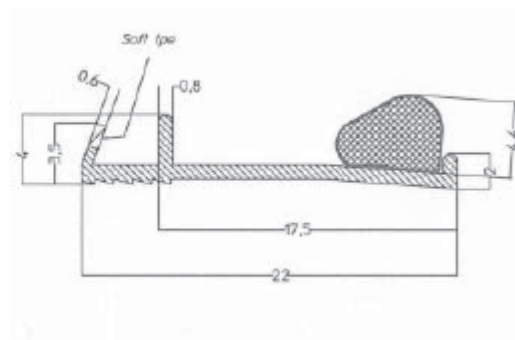

QL7023/EX011